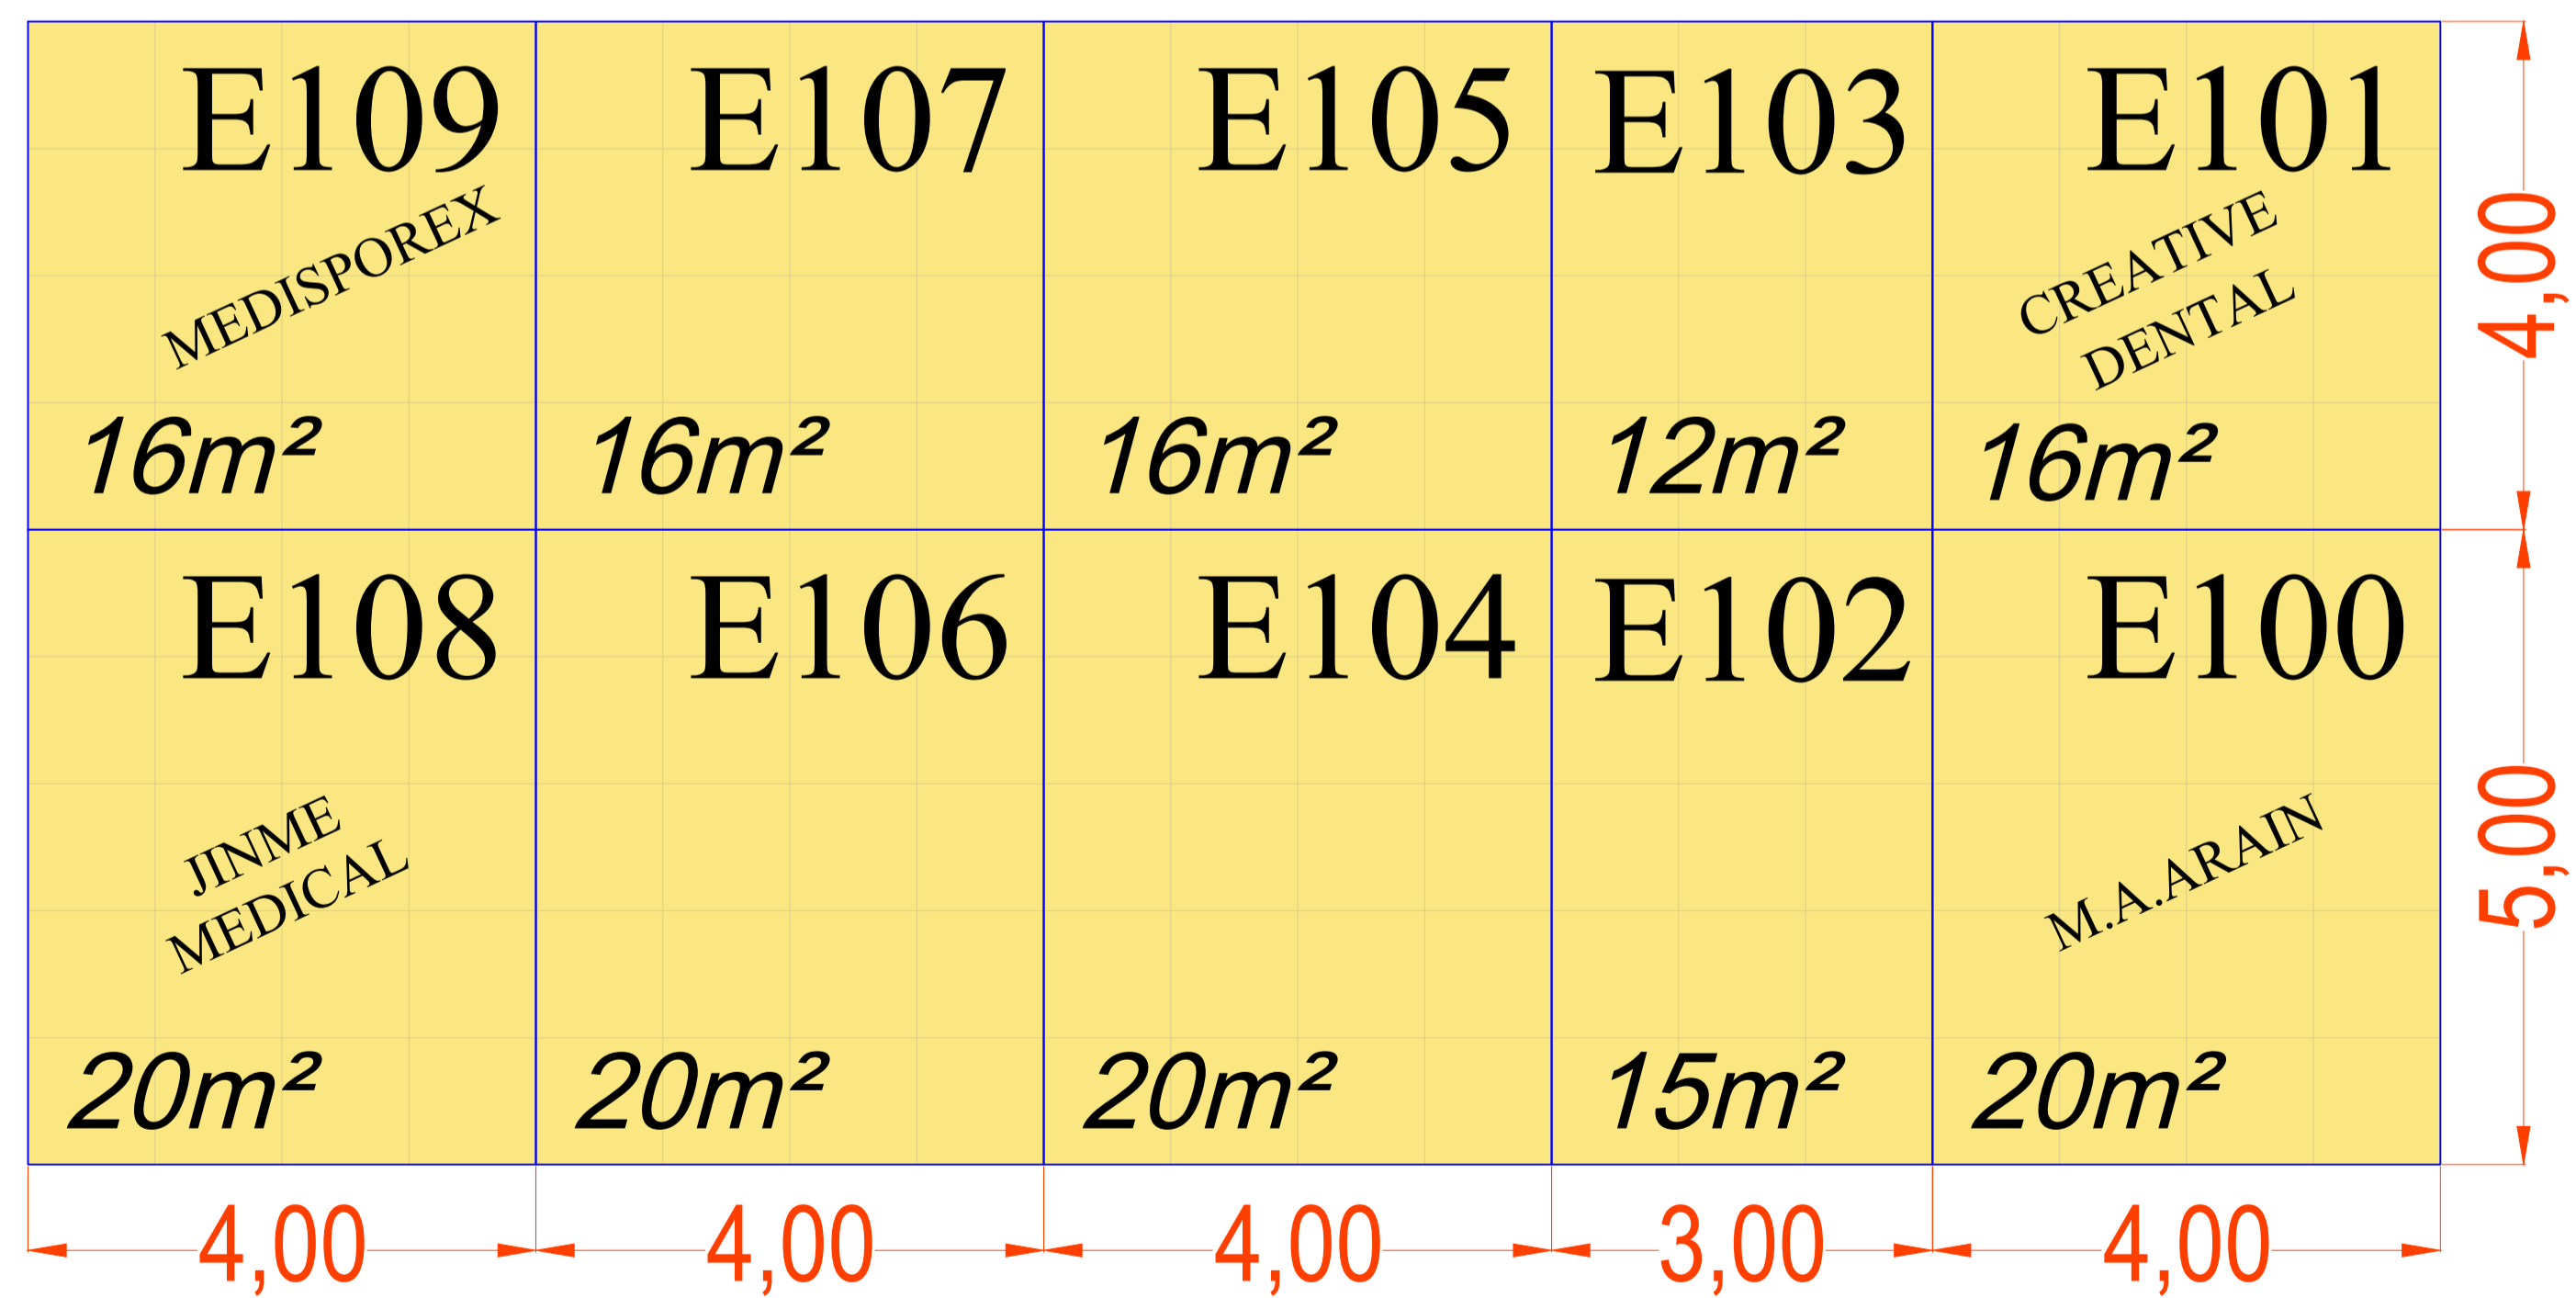

INTERNACIONAL

INTERNACIONAL

RUA / AISLE E

1,73