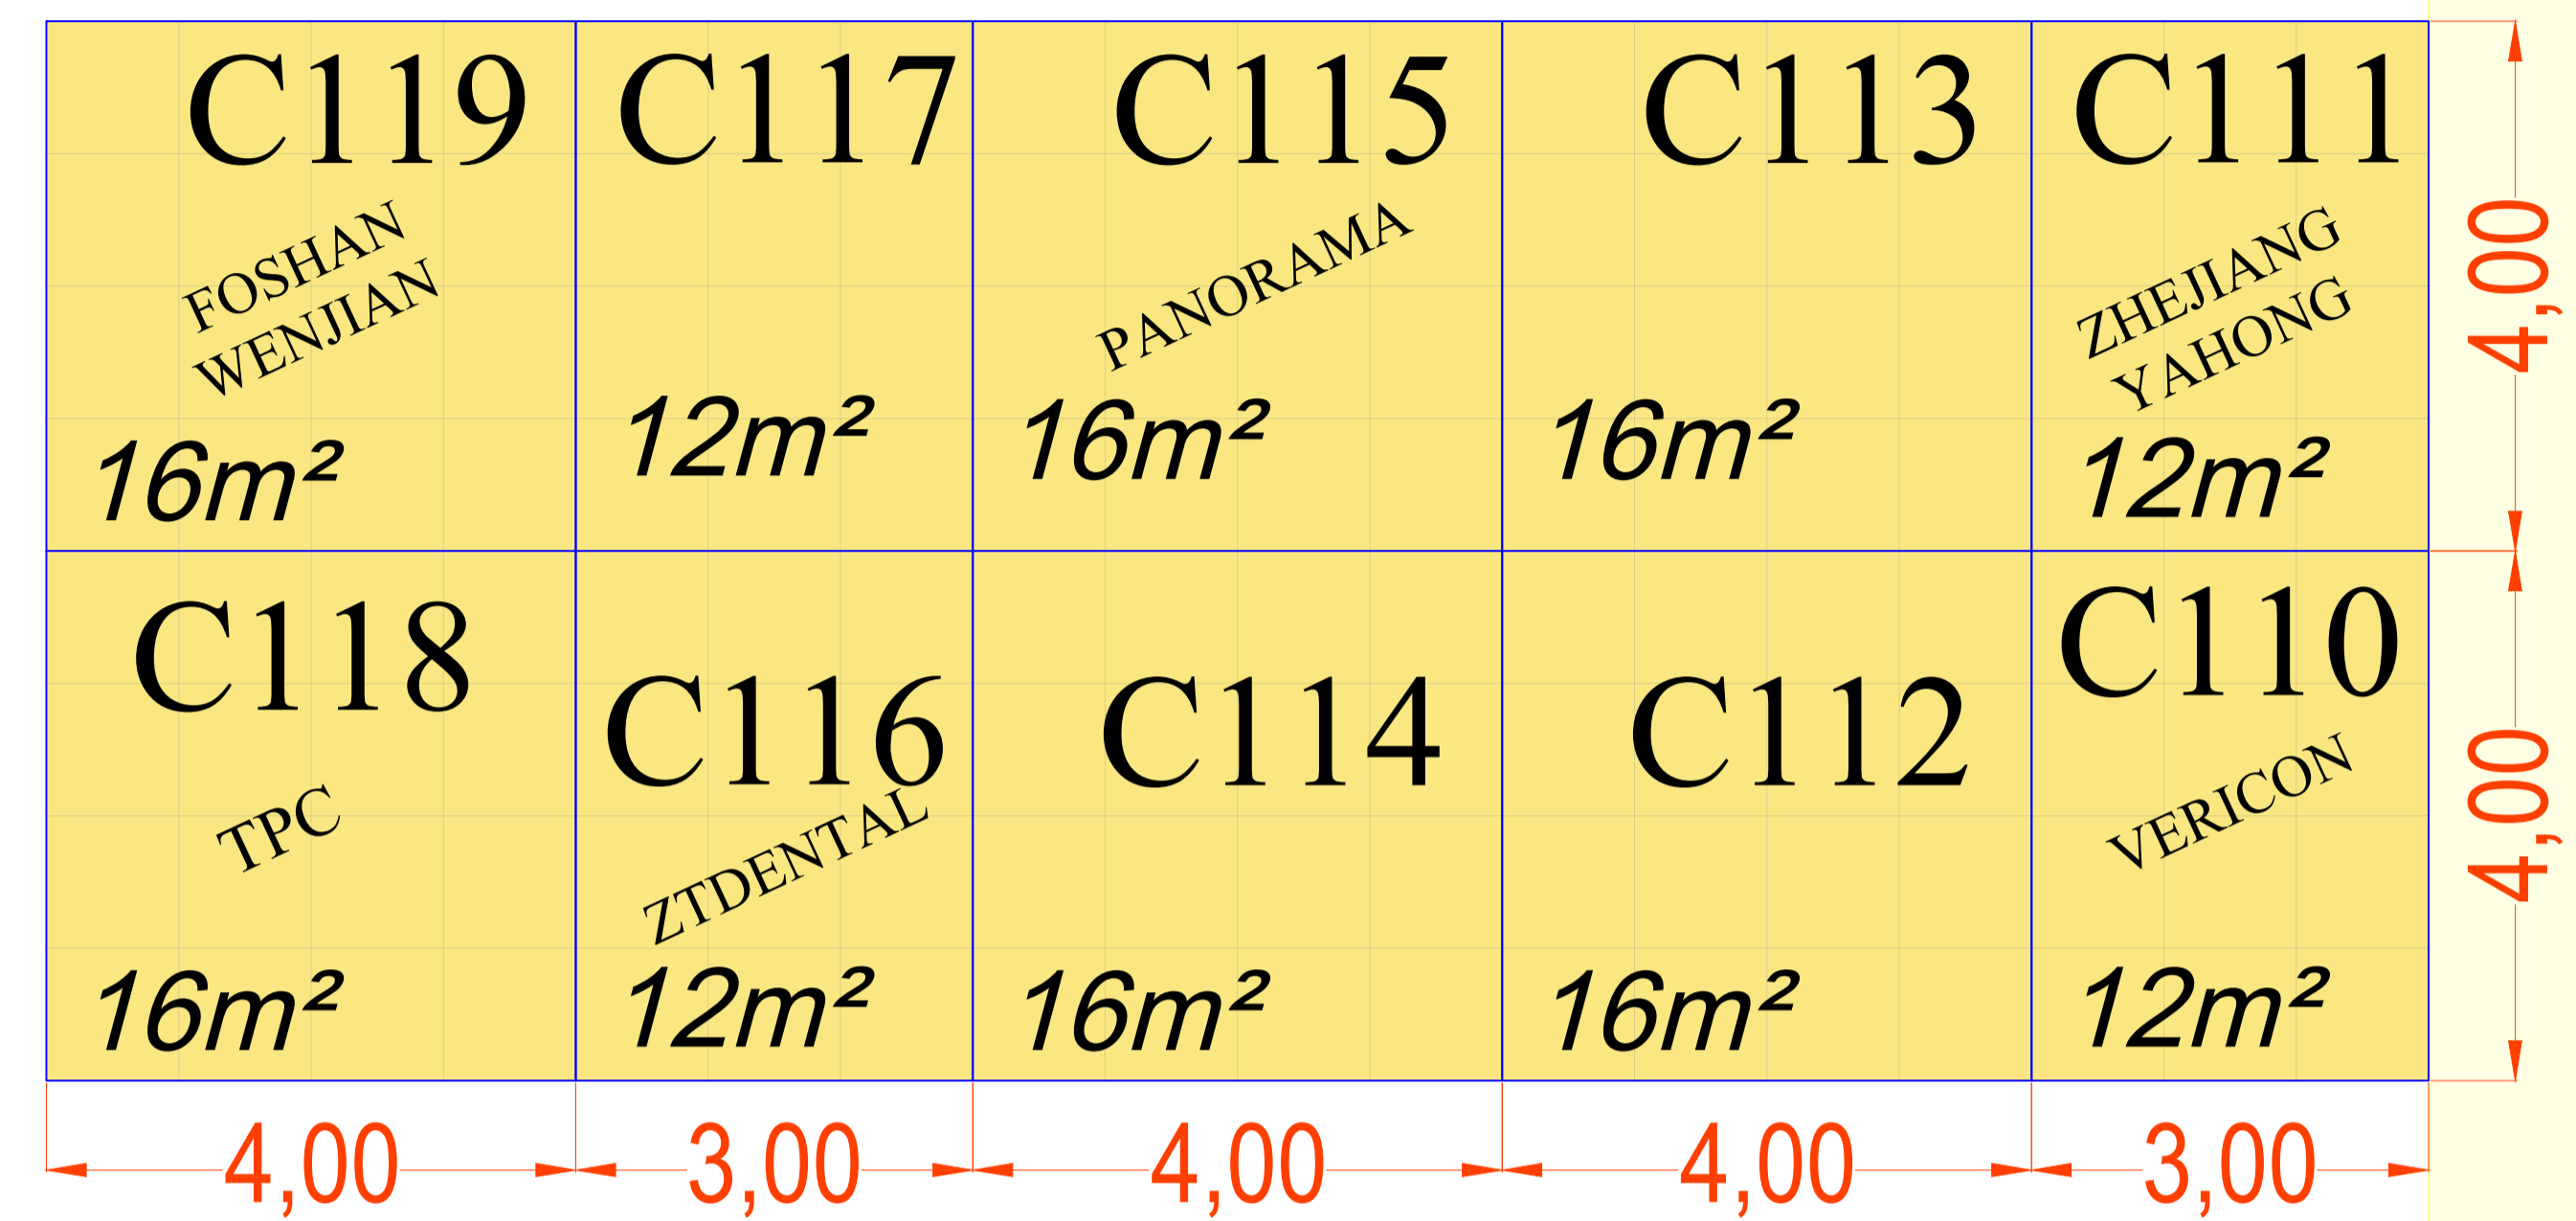

INTERNACIONAL

INTERNACIONAL

RUA / AISLE E

1,73